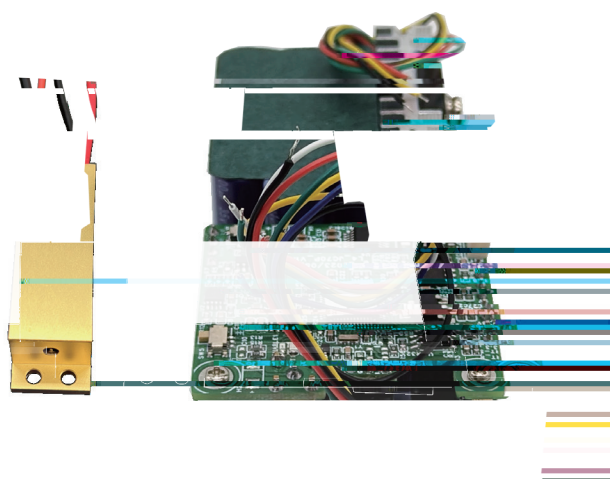

PQE

RealShock
Q

LIBS

OEM

>10mJ

激光参数

PQE-1064-0.01-10		
(nm)	1064	
(Hz)	10	
(mJ)	>10	
(ns)	<3	
(RMS)	<3%	
Typ.(mrad)	@1/e²	3
	@1/e²	3
(WxHxL,mm)	83x30x22.1	
( )	15~35	
( )	-20~60	
控制电路参数		
	12VDC	
	RS-232 I/O	
(W)	15W MAX	
(WxHxL,mm)	45x39.6x110.3	
	/