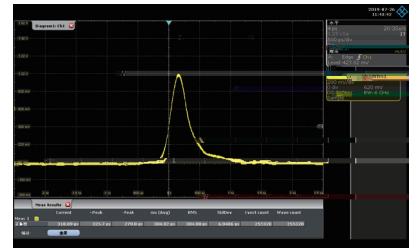

MCH

MCH RealSubns® 高重频

Q

300ps

100kHz

TEM₀₀

学参数				
系统参				

1. 355nm 266nm

2.

波长)	型号	重复频率)	单脉冲能量